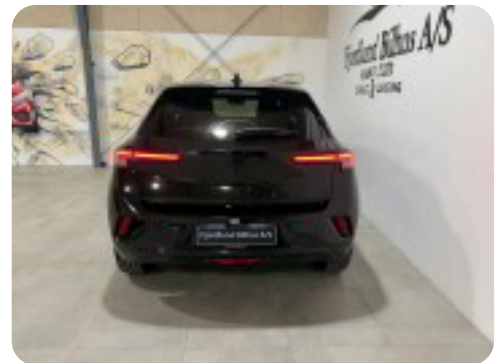

Billeder (20)

Se flere billeder på: fjordlund.dk/biler-langaa/opel-mokka-e-gs-line-oaamdbjixx