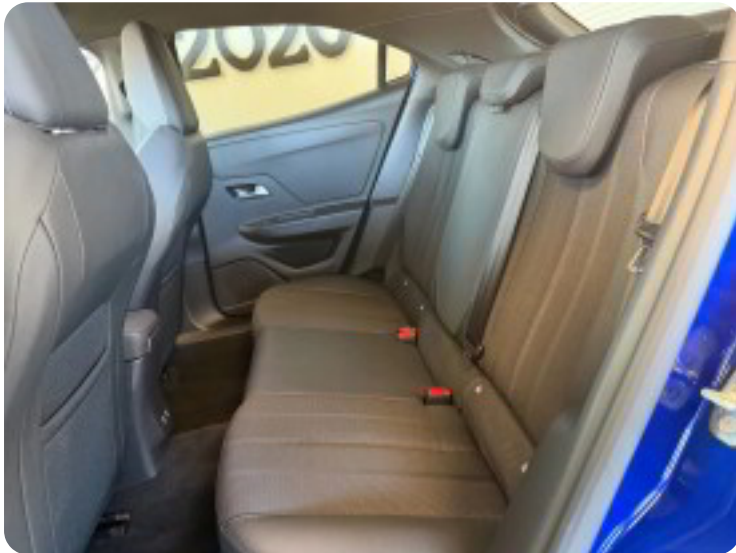

Billeder (18)

Se flere billeder på: fjordlund.dk/biler-langaa/opel-mokka-e-gs-line-2jjezy7627n