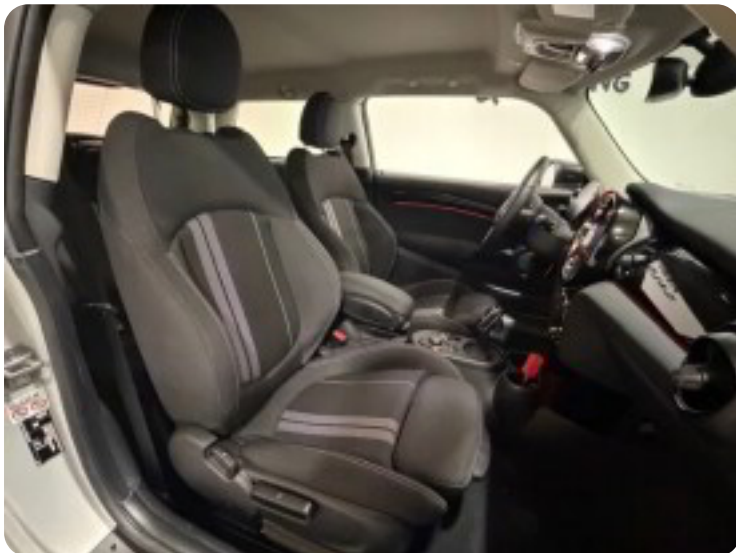

Billeder (20)

Se flere billeder på: fjordlund.dk/biler-langaa/mini-cooper-se-essential-yjkk9n4n9pd