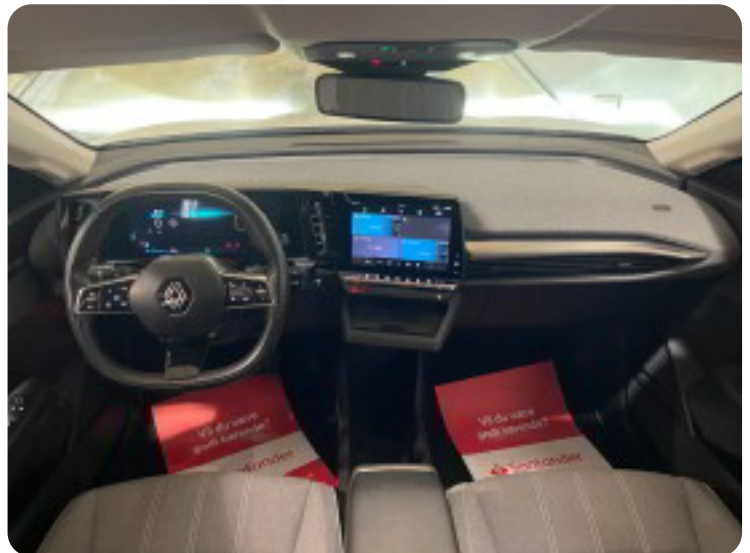

Renault Megane E-Tech

Equilibre

Solgt

Billeder (20)

Se flere billeder på: fjordlund.dk/biler-langaa/renault-megane-e-tech-equilibre-ajc4eajsapi

Udstyrsliste (30)

A

ABS bremsler Adaptiv fartpilot Alufælge Android Auto Antispin Apple CarPlay Automatgear
Automatisk lys

B

Bakkamera

D

Digitalt cockpit Dual zone klimaanlæg

E

EI-klapbare sidespejle EI-ruder x4 Elektrisk parkeringsbremse

F

Fartpilot Fjernbetjent centrallås Fuld LED forlygter Fuldautomatisk klimaanlæg