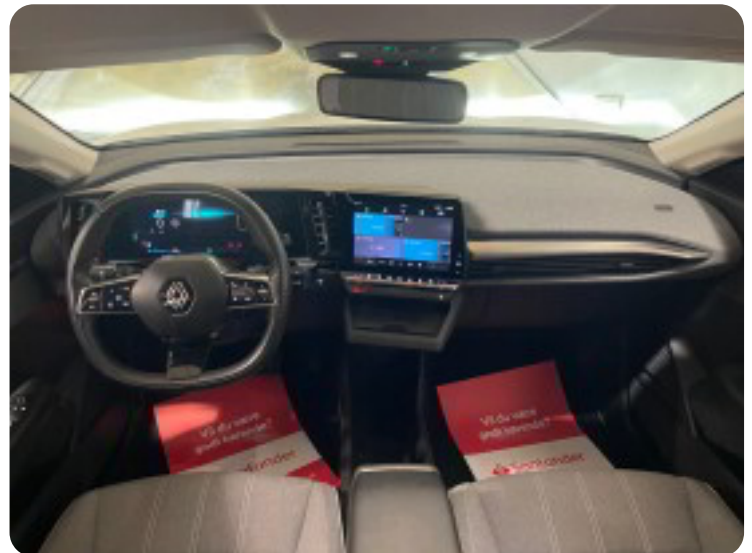

Renault Megane E-Tech

Equilibre

Solgt

Billeder (20)

Se flere billeder på: fjordlund.dk/biler-langaa/renault-megane-e-tech-equilibre-jhry4eidtda

Udstyrsliste (31)

A

ABS bremsler Adaptiv fartpilot Alarm Alufælge Android Auto Antispin Apple CarPlay
Automatgear Automatisk lys

B

Bakkamera

D

Digitalt cockpit

E

EI-klapbare sidespejle EI-ruder x4 Elektrisk parkeringsbremse

F

Fartpilot Fjernbetjent centrallås Fuld LED forlygter Fuldautomatisk klimaanlæg