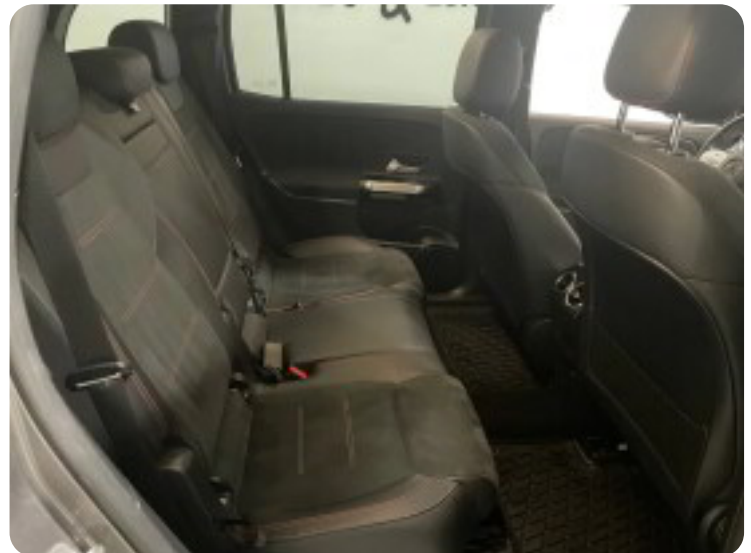

Billeder (24)

Se flere billeder på: fjordlund.dk/biler-langaa/mercedes-eqb250-amg-line-kzuv2ucz9z