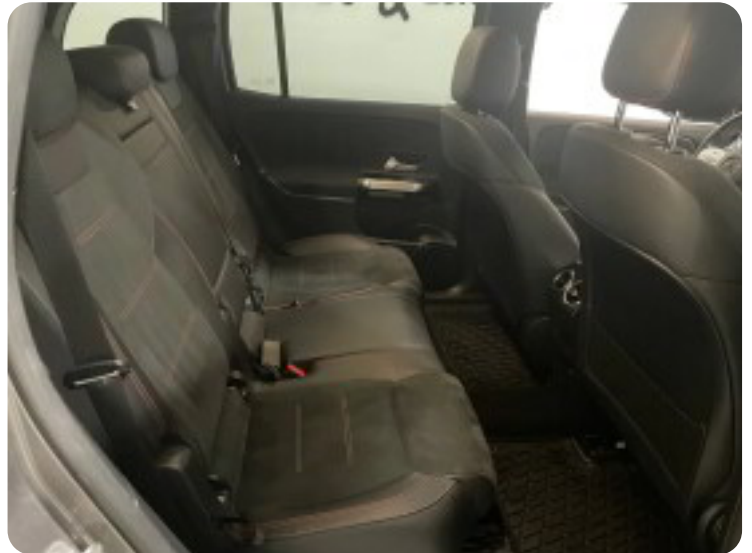

Billeder (24)

Se flere billeder på: fjordlund.dk/biler-langaa/mercedes-eqb250-amg-line-5r3ufaw42q2