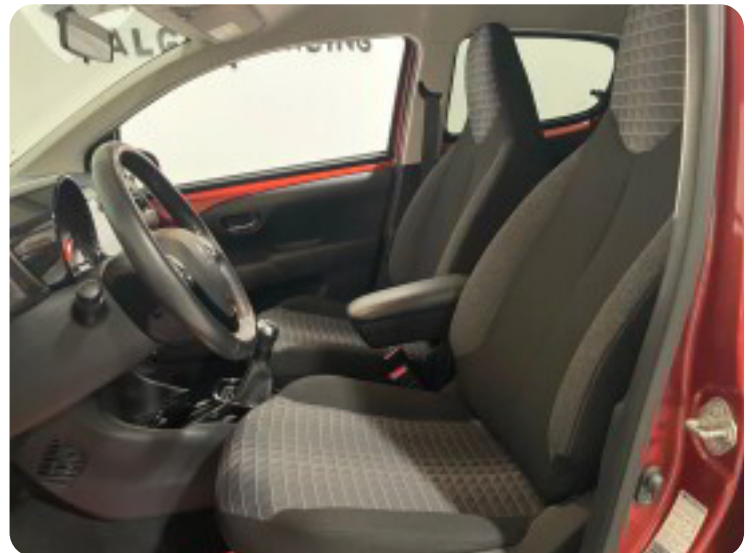

Peugeot 108

e-VTi 72 Infinity

Solgt

Billeder (14)

Se flere billeder på: fjordlund.dk/biler-langaa/peugeot-108-e-vti-72-infinity-v7xhg3v5u35

Udstyrsliste (16)

A

ABS bremses Alufælge Android Auto Antispin Apple CarPlay Automatisk lys