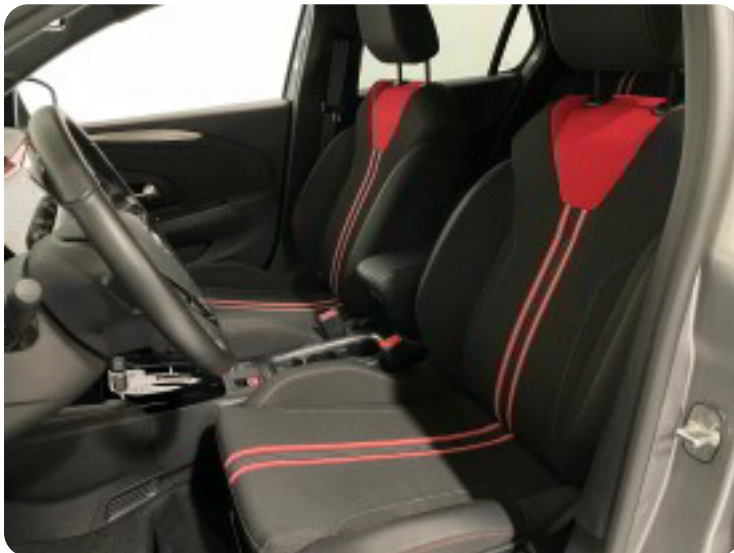

Billeder (20)

Se flere billeder på: fjordlund.dk/biler-langaa/opel-corsa-e-gs-6hxgxfvufef