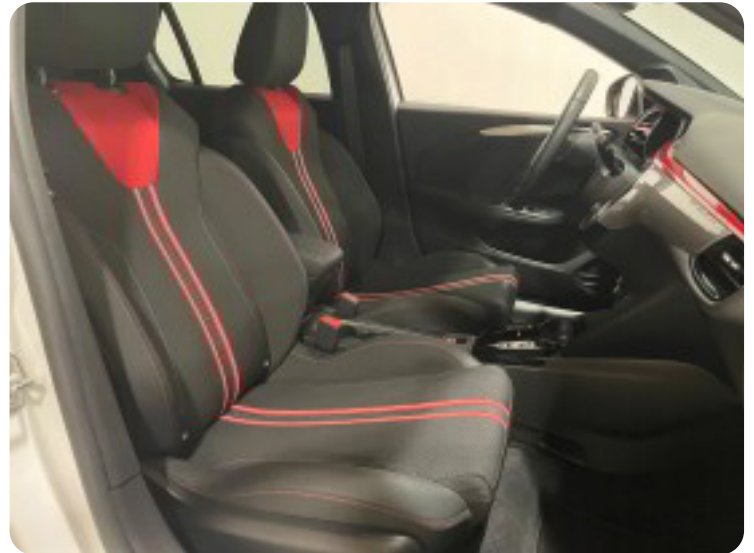

Billeder (22)

Se flere billeder på: fjordlund.dk/biler-langaa/opel-corsa-e-gs-agerwm0ipry