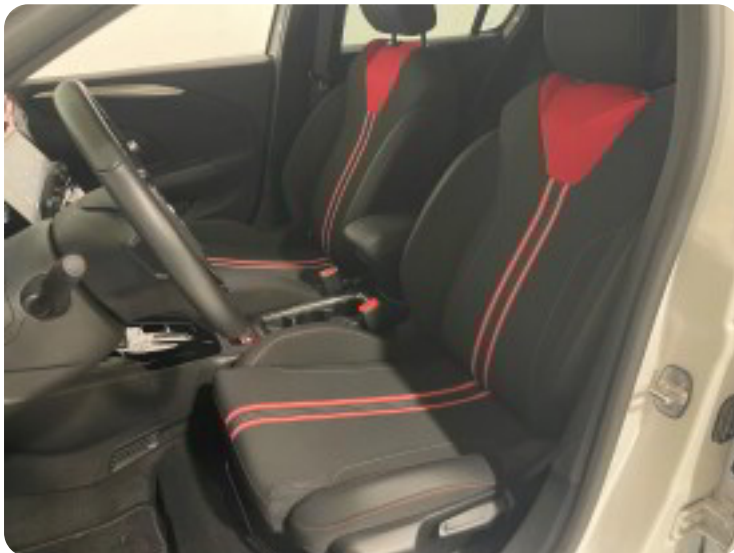

Billeder (22)

Se flere billeder på: fjordlund.dk/biler-langaa/opel-corsa-e-gs-amrnmebjk4s