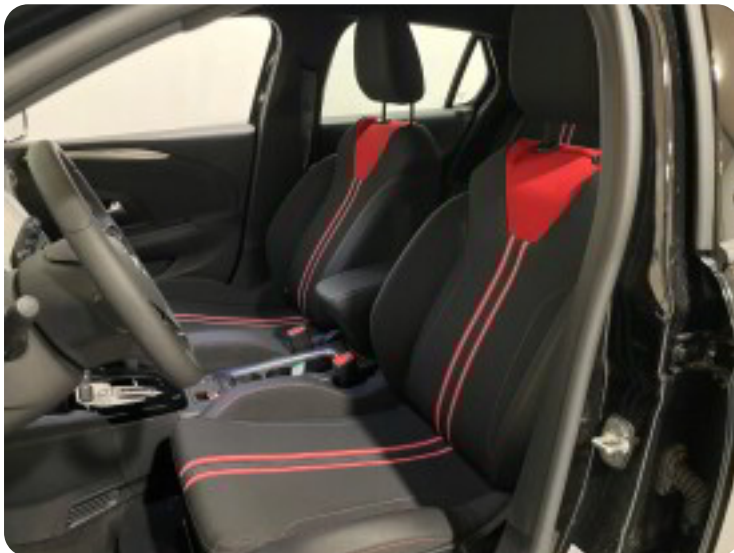

Billeder (21)

Se flere billeder på: fjordlund.dk/biler-langaa/opel-corsa-e-gs-bxf3fxjgdln