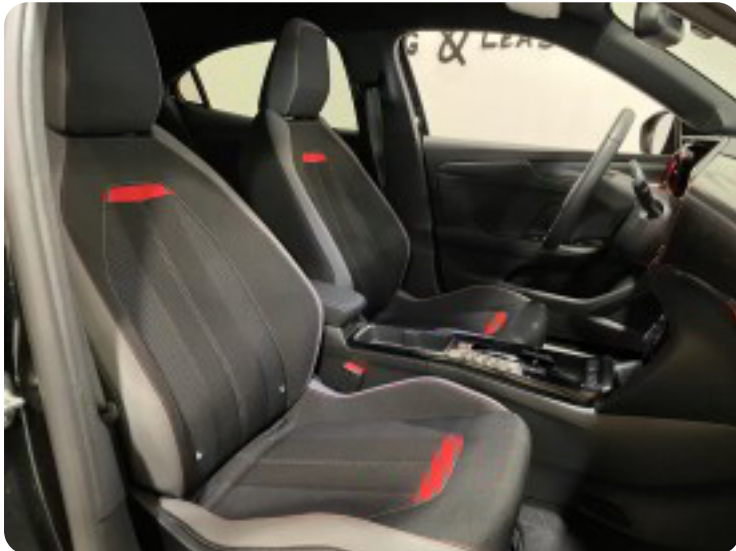

Opel Mokka-e

GS Line

Solgt

Billeder (21)

Se flere billeder på: fjordlund.dk/biler-langaa/opel-mokka-e-gs-line-1y9ojrxi7xa

Udstyrsliste (25)

A

ABS bremses Alufælge Android Auto Antispin Apple CarPlay Automatgear