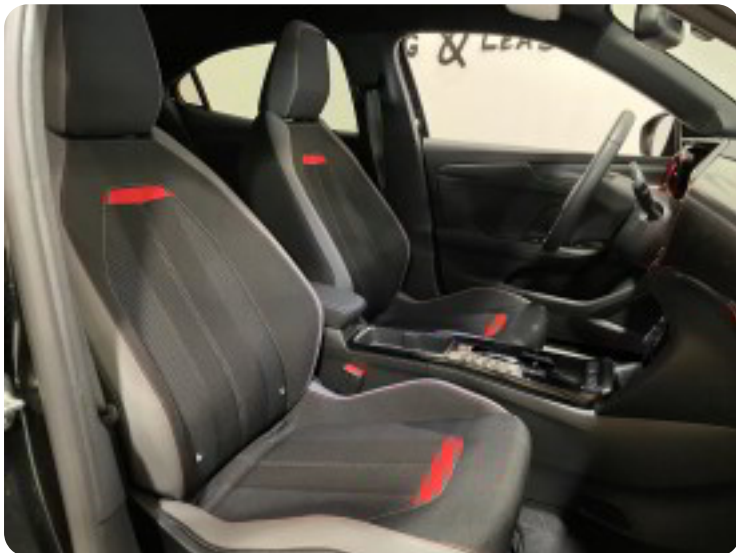

Opel Mokka-e

GS Line

Solgt

Billeder (21)

Se flere billeder på: fjordlund.dk/biler-langaa/opel-mokka-e-gs-line-m1n1m60fqne

Udstyrsliste (25)

A

ABS bremses Alufælge Android Auto Antispin Apple CarPlay Automatgear