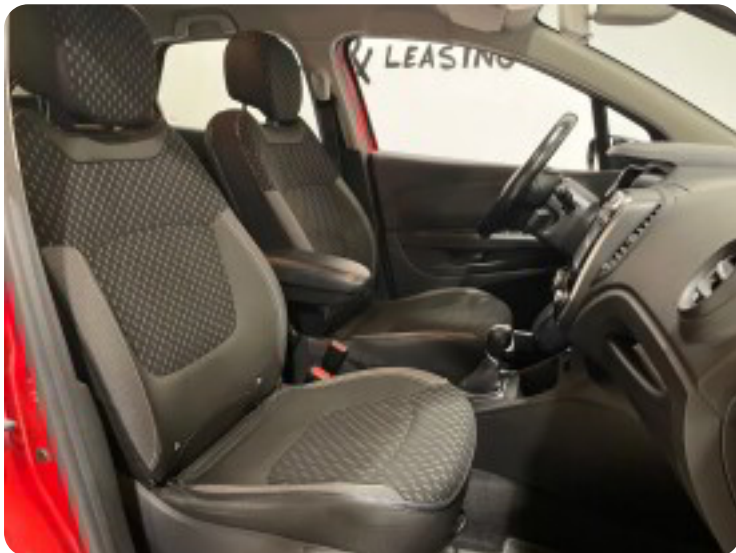

Renault Captur

dCi 90 Intens EDC

Solgt

Billeder (21)

Se flere billeder på: fjordlund.dk/biler-langaa/renault-captur-dci-90-intens-edc-gcmvwhglyk9

Udstyrsliste (27)

A

ABS bremses Alufælge Anhængertræk Antispin Automatgear