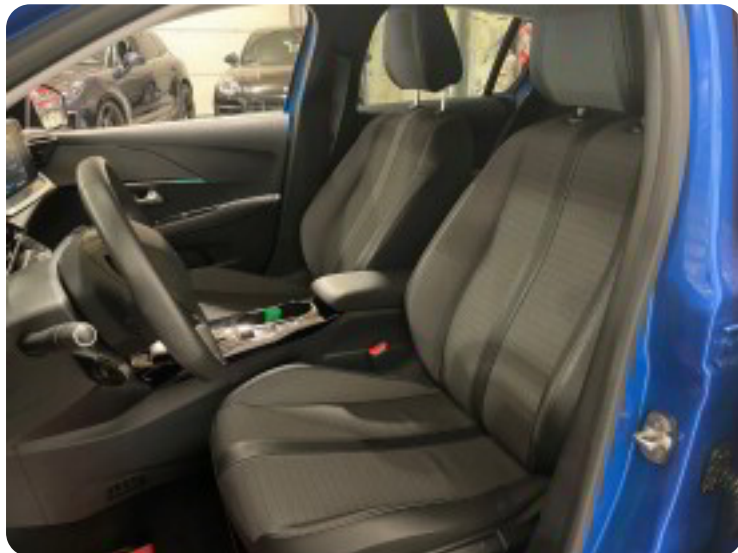

Grøn ejerafgift

Geartype

Automatgear

Gear

Peugeot e-208

Allure Pack

Solgt

Billeder (19)