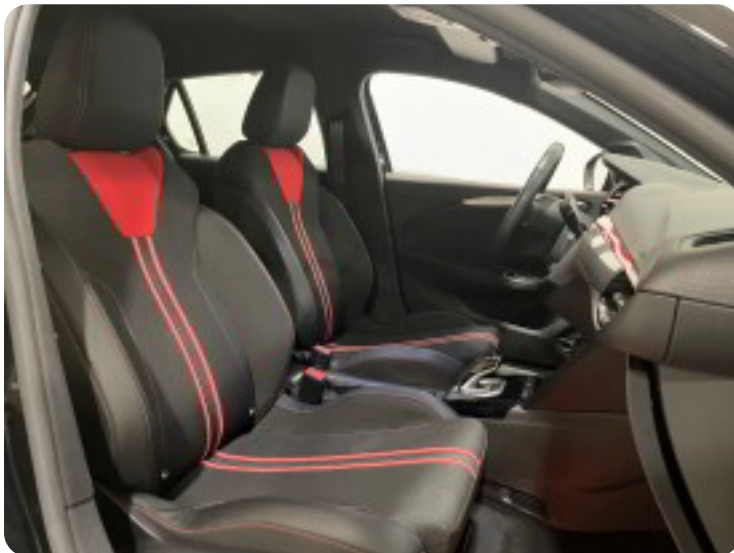

Billeder (23)

Se flere billeder på: fjordlund.dk/biler-langaa/opel-corsa-e-gs-line-uo6wuhfnw