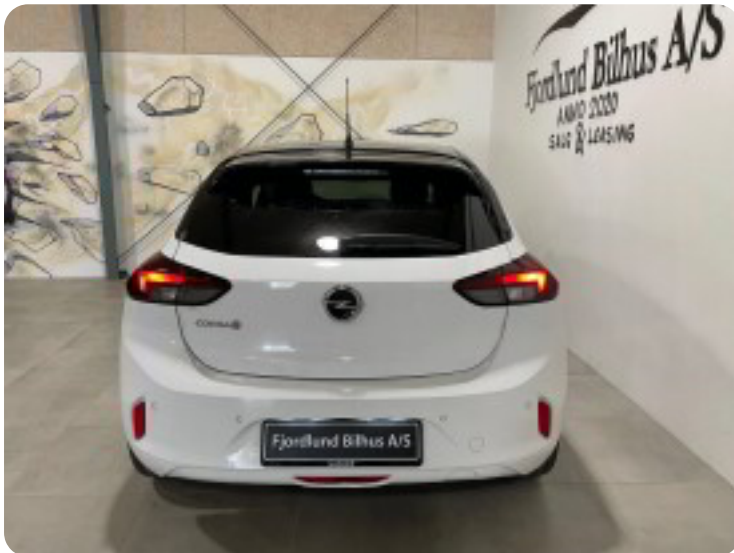

Specifikationer

Km
31.900

Rækkevidde
350 km

1. registrering
Juli 2021

Modelår
2022

Nypris
DKK 305.810,-

HK / Nm
136 HK / 260 Nm

Type
Halvkombi

0-100 km/t
8,1 sek

Tophastighed
150 km/t

Drivmiddel
El

Trækjul
Forhjul

Tank

Grøn ejeravgift

Geartype
Automatgear

Gear

Opel Corsa-e

Elegance

Solgt

Billeder (20)

Se flere billeder på: fjordlund.dk/biler-langaa/opel-corsa-e-elegance-tomsmedupq

Udstyrsliste (33)

A

ABS bremsler Alufælge Android Auto Antispin Apple CarPlay Armlæn Automatgear

B

Bakkamera Bluetooth

D

Delvis lædersæder Digitalt cockpit Dæktryksystem

E

EI-ruder x4 Elektrisk parkeringsbremse

F

Fartpilot Fjernbetjent centrallås Fuldautomatisk klimaanlæg