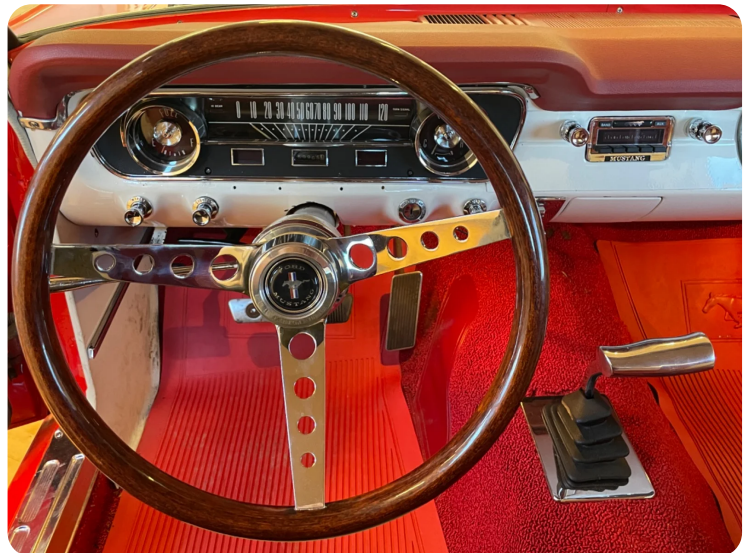

Billeder (8)