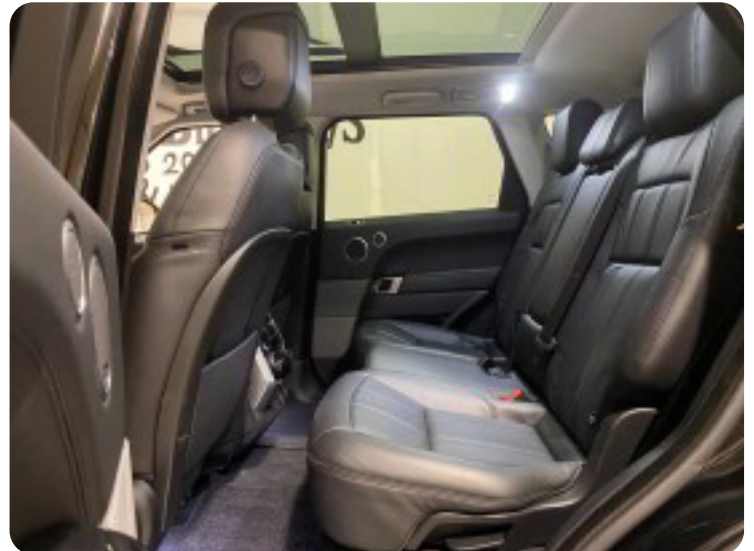

Land Rover Range Rover Sport

SDV6 HSE aut.

Solgt

Billeder (18)

Se flere billeder på: fjordlund.dk/biler-langaa/land-rover-range-rover-sport-sdv6-hse-aut-brckbkpfw5m

Udstyrsliste (48)

A

ABS bremses Adaptiv affjedring Adaptiv fartpilot Alufælge Android Auto Antispin