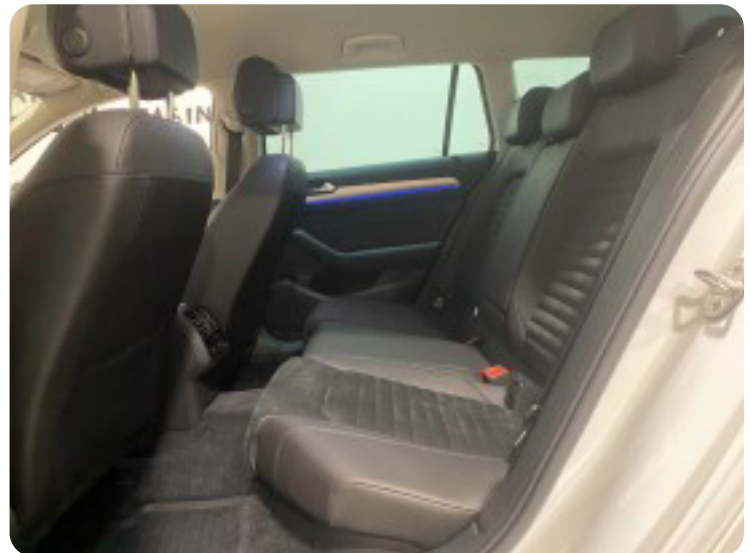

Solgt

Billeder (16)

Se flere billeder på: fjordlund.dk/biler-langaa/vw-passat-gte-highline-variant-dsg-jbkejencxuy

Udstyrsliste (43)

A

ABS bremses Adaptiv fartpilot Aftagelig anhængertræk Alufælge Android Auto Antispin
Apple CarPlay Armlæn Automatgear Automatisk fjernlys Automatisk lys Automatisk nødbremse
AUX tilslutning